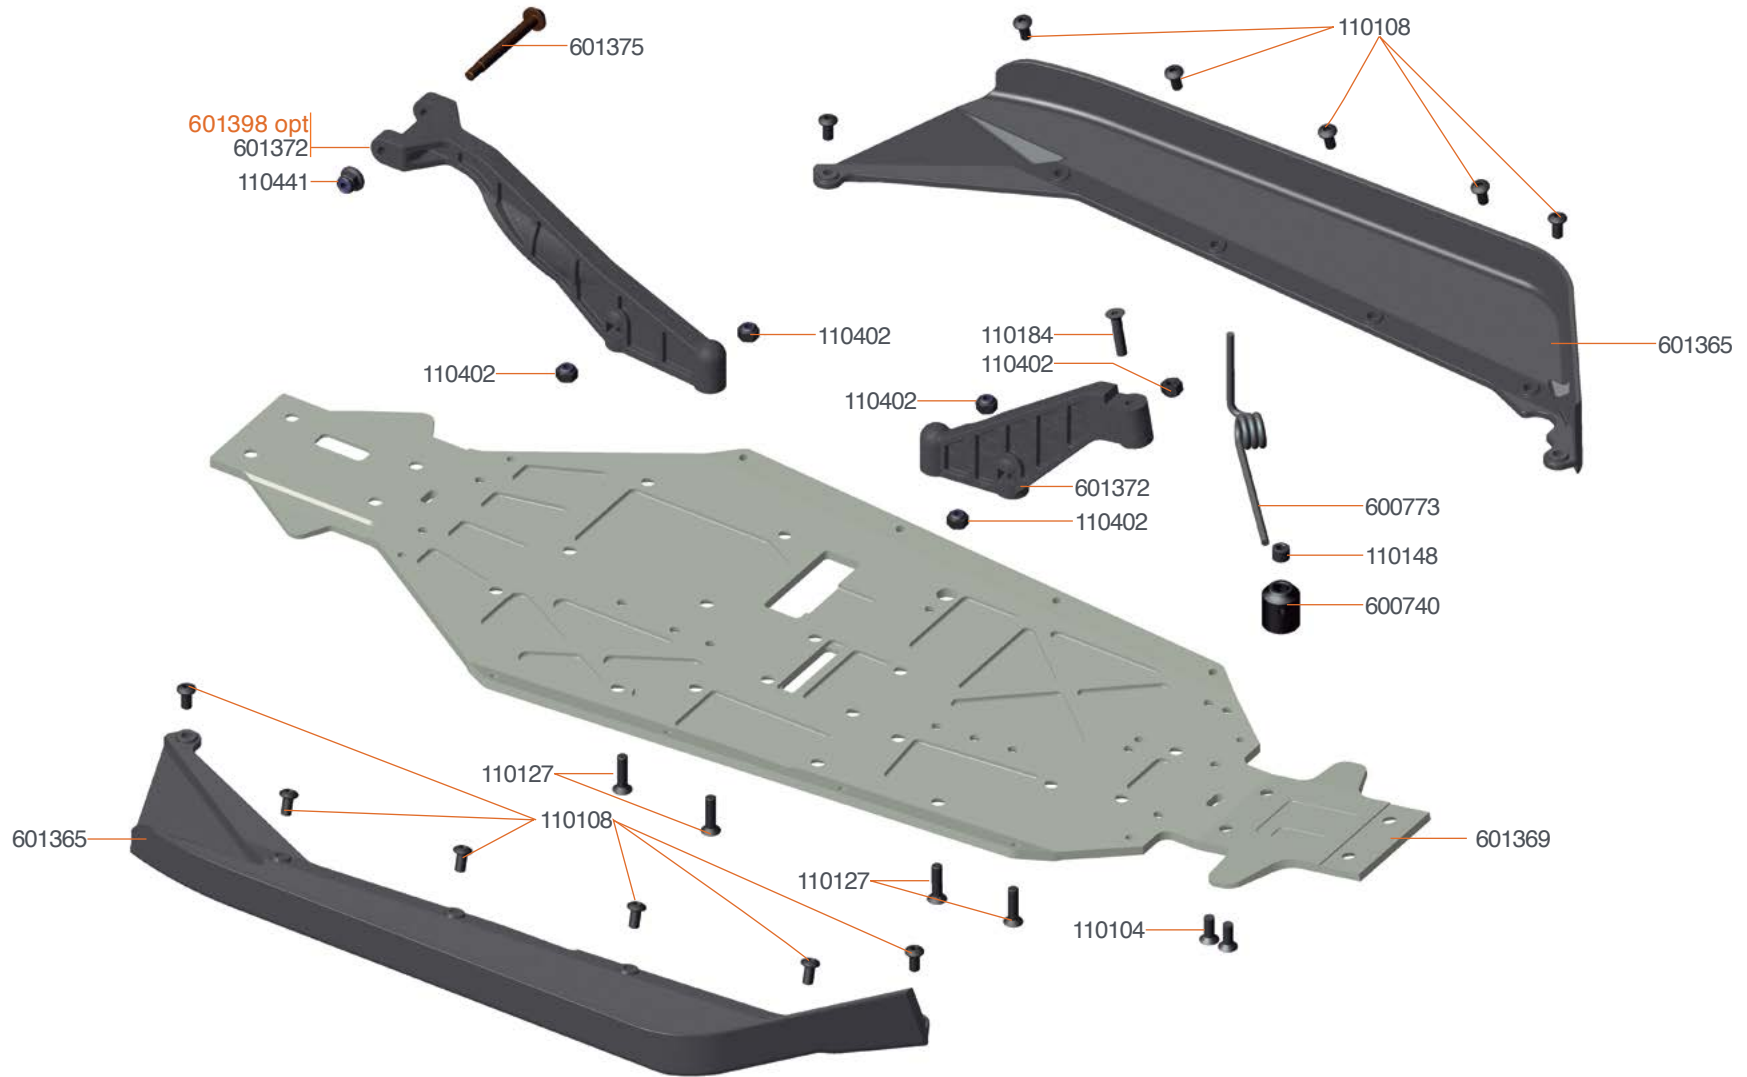

# BRAKE ASSEMBLY EXPLODED VIEW

**SRX8**  
GEN 4

**SERPENT**

601293 Brakedisk pro set SRX8

601398 Transmission brace flex RR SRX8 Gen4

- 600854 Shockspring FR 4.5 lbs orange (2)
- 600855 Shockspring FR 4.7 lbs red (2)
- 600857 Shockspring FR 5.1 lbs blue (2)
- 600858 Shockspring FR 5.3 lbs purple (2)
- 600859 Shockspring FR 5.5 lbs green (2)
- 600860 Shockspring set FR (6x2)