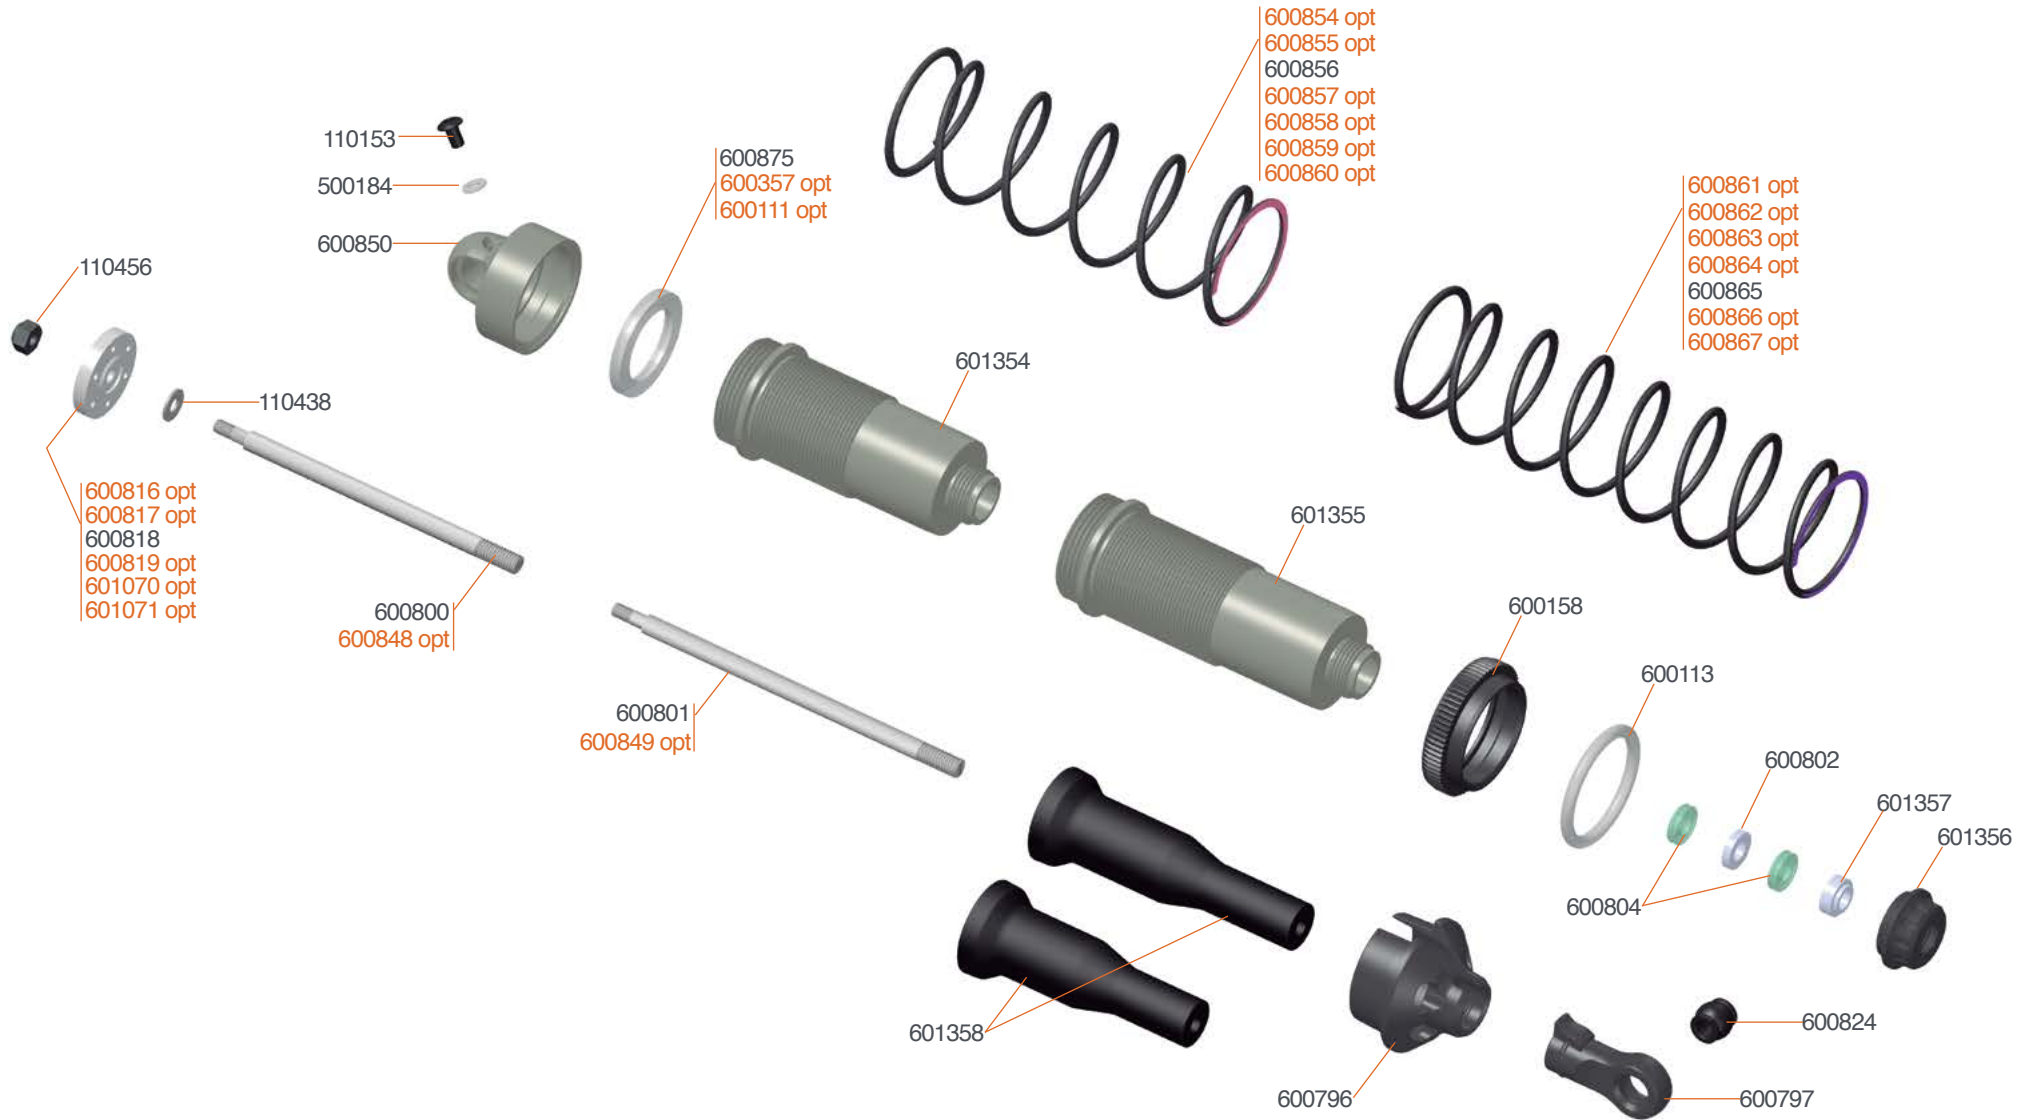

# BRAKE ASSEMBLY EXPLODED VIEW

**SRX8**  
GEN 4

**SERPENT**

601293 Brakedisk pro set SRX8

601398 Transmission brace flex RR SRX8 Gen4

- 600854 Shockspring FR 4.5 lbs orange (2)
- 600855 Shockspring FR 4.7 lbs red (2)
- 600857 Shockspring FR 5.1 lbs blue (2)
- 600858 Shockspring FR 5.3 lbs purple (2)
- 600859 Shockspring FR 5.5 lbs green (2)
- 600860 Shockspring set FR (6x2)

- 600861 Shockspring RR 3.0 lbs orange (2)
- 600862 Shockspring RR 3.2 lbs red (2)
- 600864 Shockspring RR blue 3.6lbs (2)
- 600866 Shockspring RR 4.0 lbs green (2)
- 600867 Shockspring set RR (6x2)
- 600357 Membrane webbed silicone (4)

600355 Clutch shoe set Alu / Carbon (2+2)  
600244 Clutch-set alu / carbon  
600298 Flywheel steel  
600563 Flywheel 3-pin alu  
600565 Clutch spring 3-pin 0.9mm (3)  
600578 Clutch spring 3-pin 1.0mm (3)  
600579 Clutch spring 3-pin 1.0mm (3)