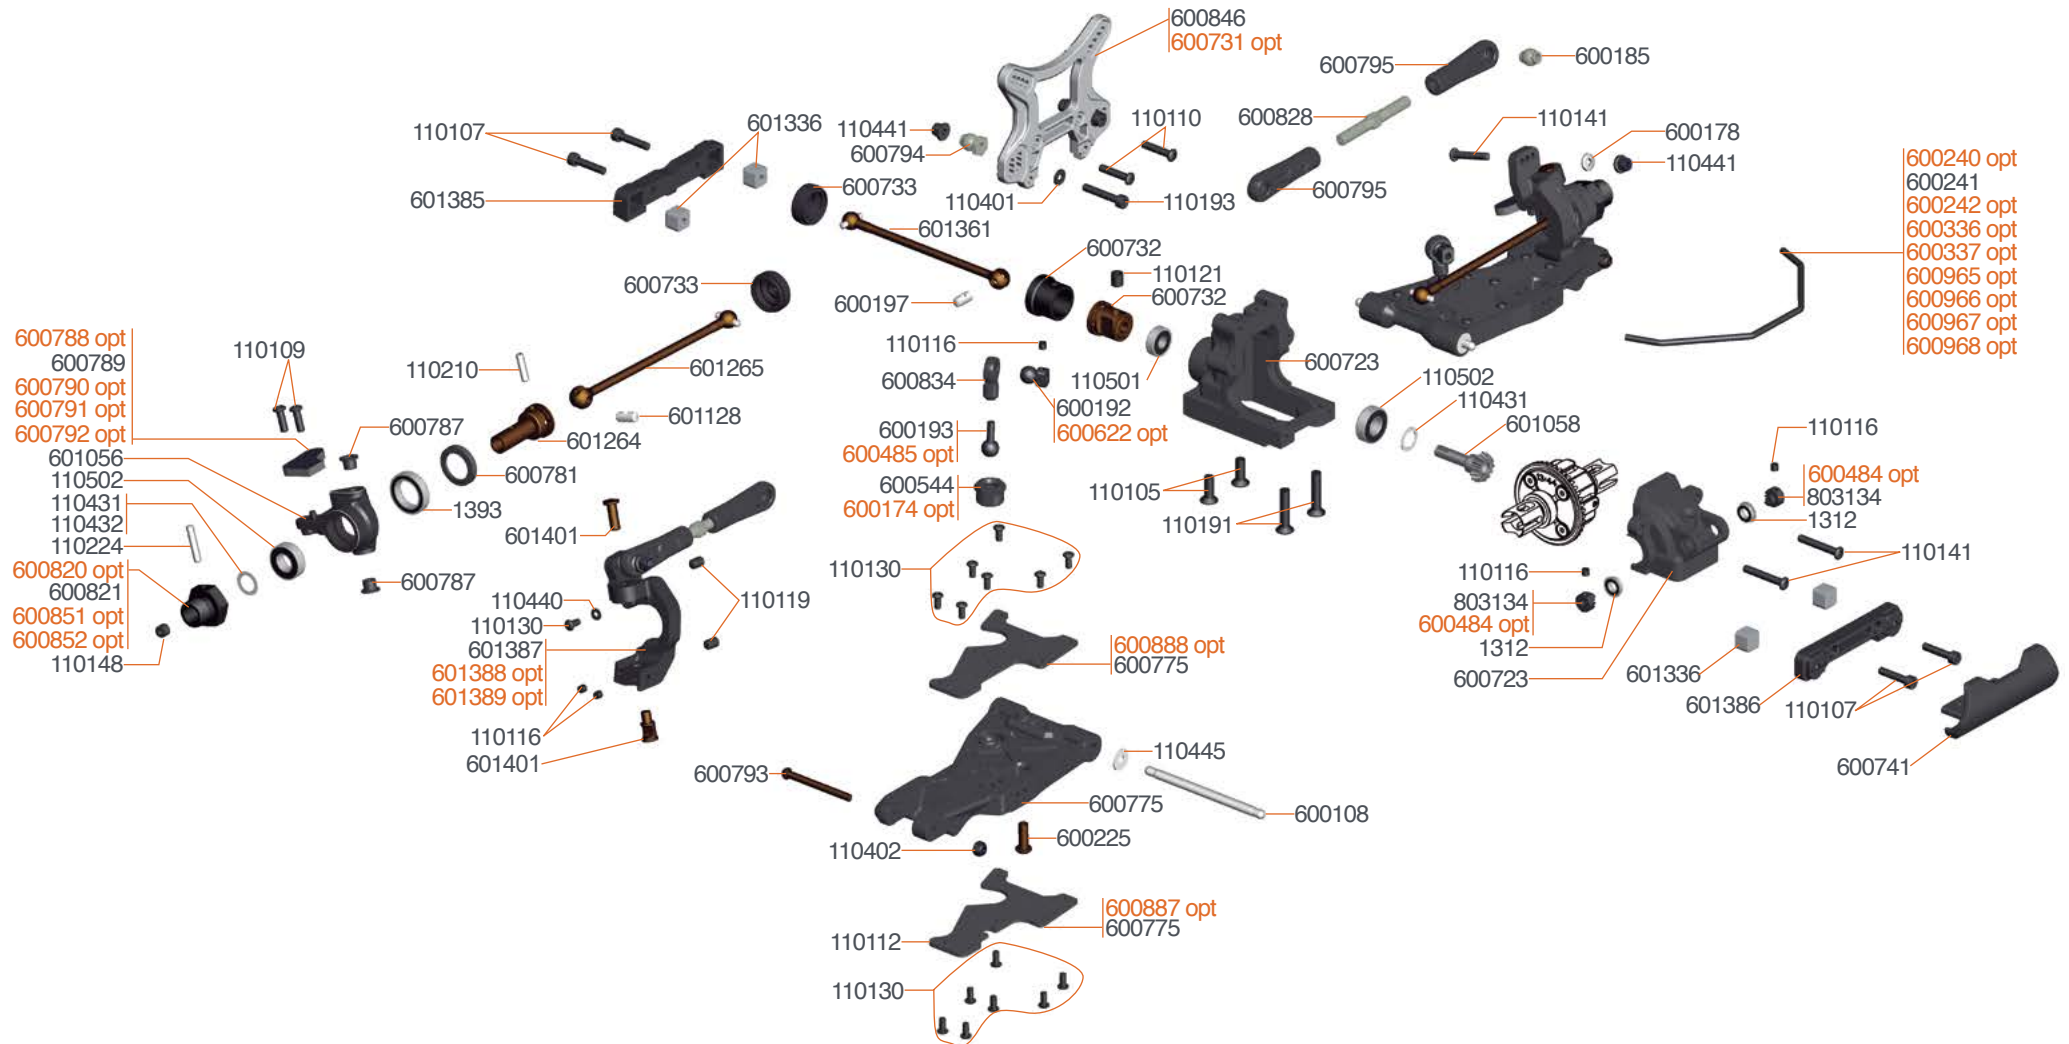

600355 Clutch shoe set Alu / Carbon (2+2)  
600244 Clutch-set alu / carbon  
600298 Flywheel steel  
600563 Flywheel 3-pin alu  
600565 Clutch spring 3-pin 0.9mm (3)  
600578 Clutch spring 3-pin 1.0mm (3)  
600579 Clutch spring 3-pin 1.0mm (3)

600218 Clutch bell 15T  
600520 Clutch bell 15T vented

**OPT**

600290 Servo lever steering 23T alu  
600291 Servo lever steering 24T alu  
600292 Servo lever steering 25T alu

600963 Brake adjust collar alu orange (2) SRX8  
600964 Brake adjust collar alu black (2) SRX8  
601348 Throttle lever alu 23T SRX8 Gen4

601349 Throttle lever alu 25T SRX8 Gen4

- 600174 Antirollbar nut (2)
- 600336 Antiroll bar front 1.8mm
- 600337 Antiroll bar front 2.0mm
- 600240 Antiroll bar front 2.3mm
- 600242 Antiroll bar front 2.7mm
- 600484 Antirollbar spacer 3mm alu (2)
- 600485 Pivotball threaded anti roll bar alu (2)